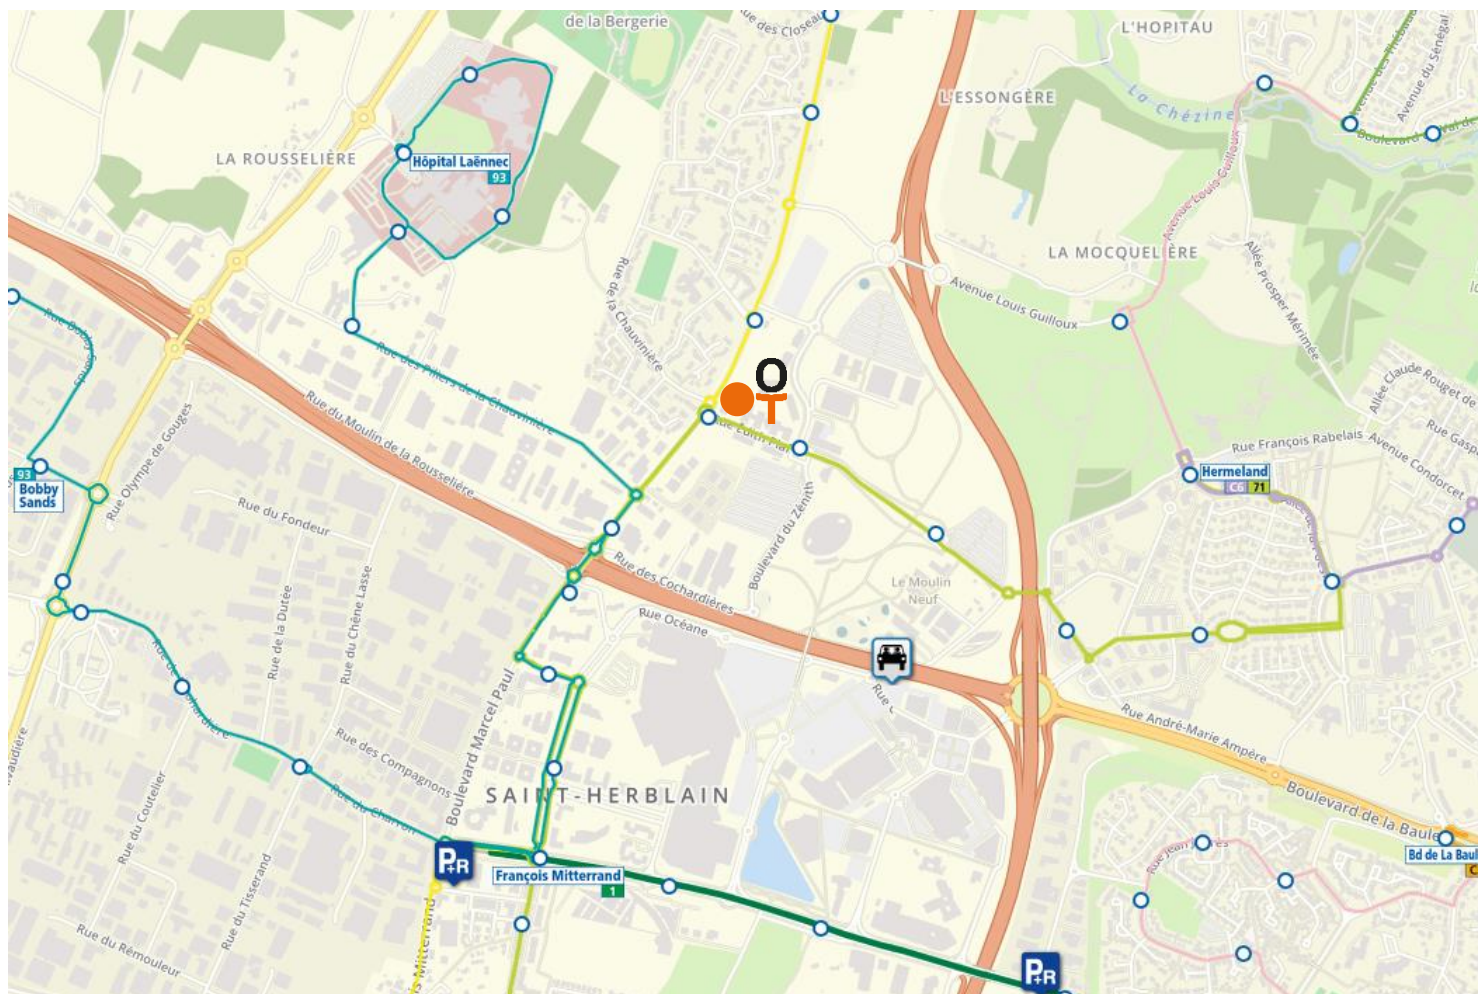

OCEANET TECHNOLOGY - NANTES

SIEGE SOCIAL :

2, impasse Joséphine Baker
44800 Saint-Herblain
Tél. : 02 28 03 78 78
Fax : 02 28 03 78 79

OCEANET TECHNOLOGY SE SITUE :

Sortie porte d'AR MOR (proche du Zénith de St-Herblain)
A l'angle du Boulevard Marcel Paul et de la rue Edith Piaf

COORDONNEES GPS :

Latitude : 47.230965
Longitude : -1.63146

the human touch
Hébergement & Services Managés

ACCES TRANSPORTS EN COMMUN

Ligne 50 : Basse Indre <> Rivière
Arrêt Saulzaie

Ligne 71 : Bac de Couëron <> Hermeland
Arrêt Saulzaie

Ligne 93 : Hôpital Laënnec <> Bobby Sans / Hauts de Couëron
Arrêt Cochardières + 200 mètres de marche

Tram 1 + bus : François Mitterrand <> Beaujoire / Ranzay
Arrêt François Mitterrand + Bus **71** ou **93**